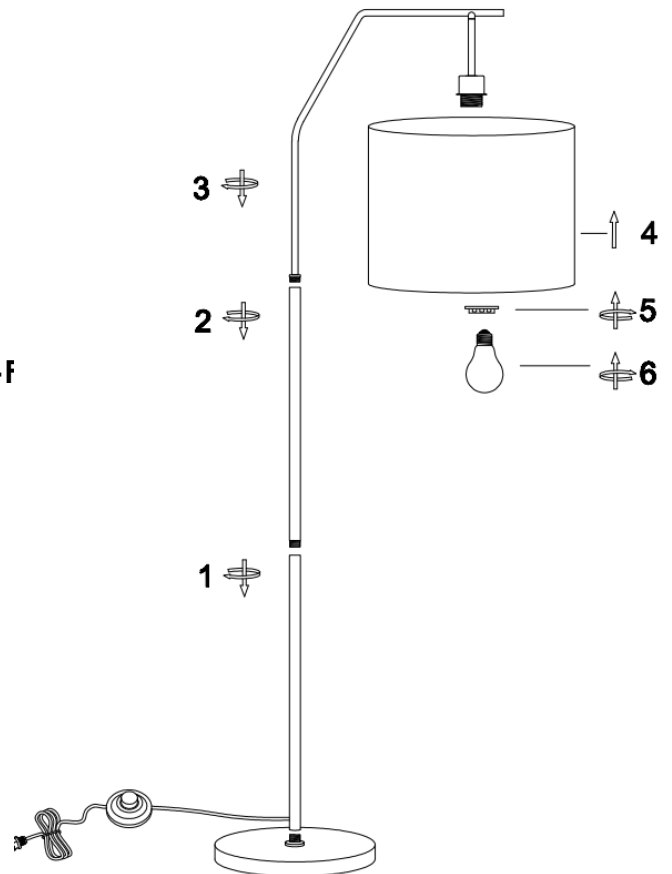

Bouclair

Assembly instructions for SKU#9402206 (LA-F6079)

Part list :

1. Metal tube (1)
2. Metal tube (2)
3. Metal tube (3)
4. Lamp shade
5. Lamp ring
6. Bulb (not included)

Instructions d'assemblage pour SKU#9402206 (LA-F

Liste des pièces :

1. Tube en métal (1)
2. Tube en métal (2)
3. Tube en métal (3)
4. Abat-jour
5. Anneau de la lampe
6. Ampoule (non incluse)

IMPORTANT SAFETY INSTRUCTIONS:

THIS PORTABLE LAMP HAS A POLARIZED PLUG (ONE BLADE IS WIDER THAN THE OTHER) AS A SAFETY FEATURE TO REDUCE THE RISK OF ELECTRIC SHOCK. THIS PLUG WILL FIT IN A POLARIZED OUTLET ONLY ONE WAY. IF THE PLUG DOES NOT FIT FULLY IN THE OUTLET, REVERSE THE PLUG. IF IT STILL DOES NOT FIT, CONTACT A QUALIFIED ELECTRICIAN. NEVER USE WITH AN EXTENSION CORD UNLESS THE PLUG CAN BE FULLY INSERTED. DO NOT ALTER THE PLUG.

- a) Lay out all parts on a clean and padded surface.
- b) Install metal tube (1) onto the metal base.
- c) Screw metal tube (2) onto tube (1).
- d) Install metal tube part (3) onto tube (2).
- e) Install the lamp shade (4) onto the lamp holder and fasten by lamp ring (5).
- f) Insert one type A bulb Max 60W (bulb not included).

- a) Étalez toutes les pièces sur une surface propre et matelassée.
- b) Installez le tube en métal (1) sur la base en métal.
- c) Visser le tube en métal (2) sur le tube (1).
- d) Installez la partie du tube en métal (3) sur le tube (2).
- e) Posez l'abat-jour (4) sur le support de la lampe et fixez-le à l'aide de l'anneau de la lampe (5).
- f) Insérez une ampoule de type A Max 60W (ampoule non incluse).