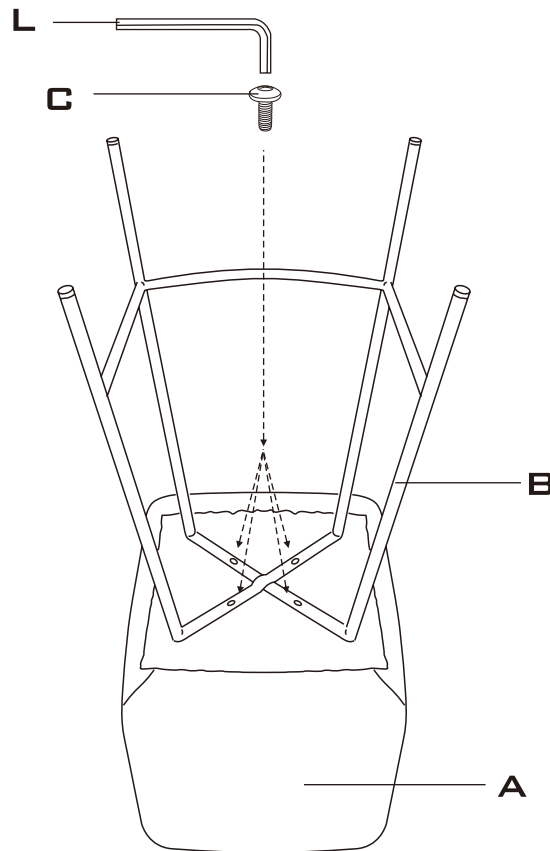

Bouclair DIRECTIVES D'ASSEMBLAGE/ASSEMBLY INSTRUCTIONS

SKU #9399667
SKU #9399668

Ax1

Siège/Seat

Lx1

Clé hexagonale/
Allen Key

Bx1

Repose-pieds/
Footrest

Cx4

M6*16mm

Vis/Screw

①

②