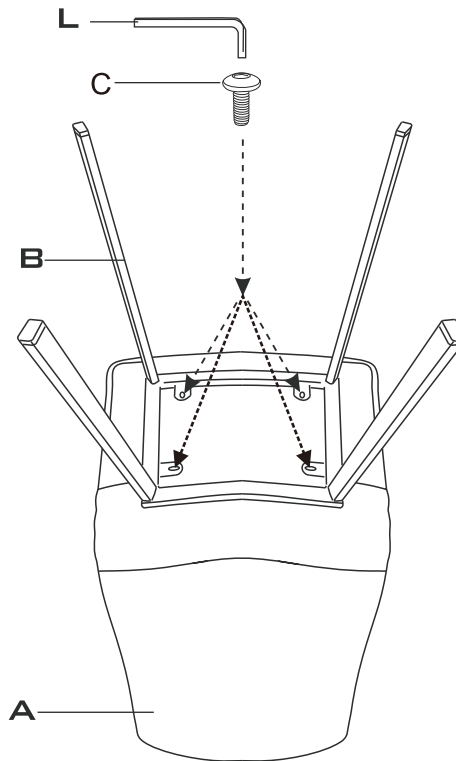

Bouclair DIRECTIVES D' ASSEMBLAGE/ASSEMBLY INSTRUCTIONS

SKU #9394803
SKU #9393612
SKU #9393613
SKU #9393614
SKU #9398498

Ax1

Seat/Siège

Cx4

M6*16mm

Screw/Vis

Bx1

Footrest/Repose-pieds

Lx1

AllenKey/Clé Allen

①

Remove the sheath before assembling./ Retirez la gaine protectrice avant de procéder à l'assemblage.

②

WARNINGS

DO NOT STAND ON THIS CHAIR OR USE IT AS A STEPLADDER.