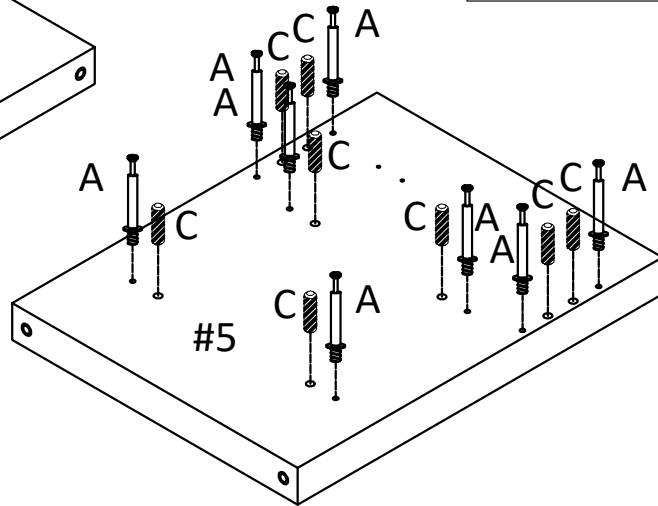

OUTILS REQUIS / TOOLS REQUIRED

Tournevis à tête plate
Flat head screwdriver

Tournevis étoile
Phillips screwdriver

N'utilisez pas de perceuse pour assembler cet article.

Do not use a drill to assemble this article.

MATÉRIEL INCLUS INCLUDED HARDWARE

1x		#1	24x		A
1x		#2	24x		B
1x		#3	20x		C
1x		#4	32x		D
1x		#5	3x		E
1x		#6	4x		F
1x		#7	1x		G
			1x		H

ÉTAPES D'ASSEMBLAGE

ASSEMBLY STEPS

1

1x		#4
1x		#5
16x		A
16x		C

2

4x		D
1x		G
1x		H