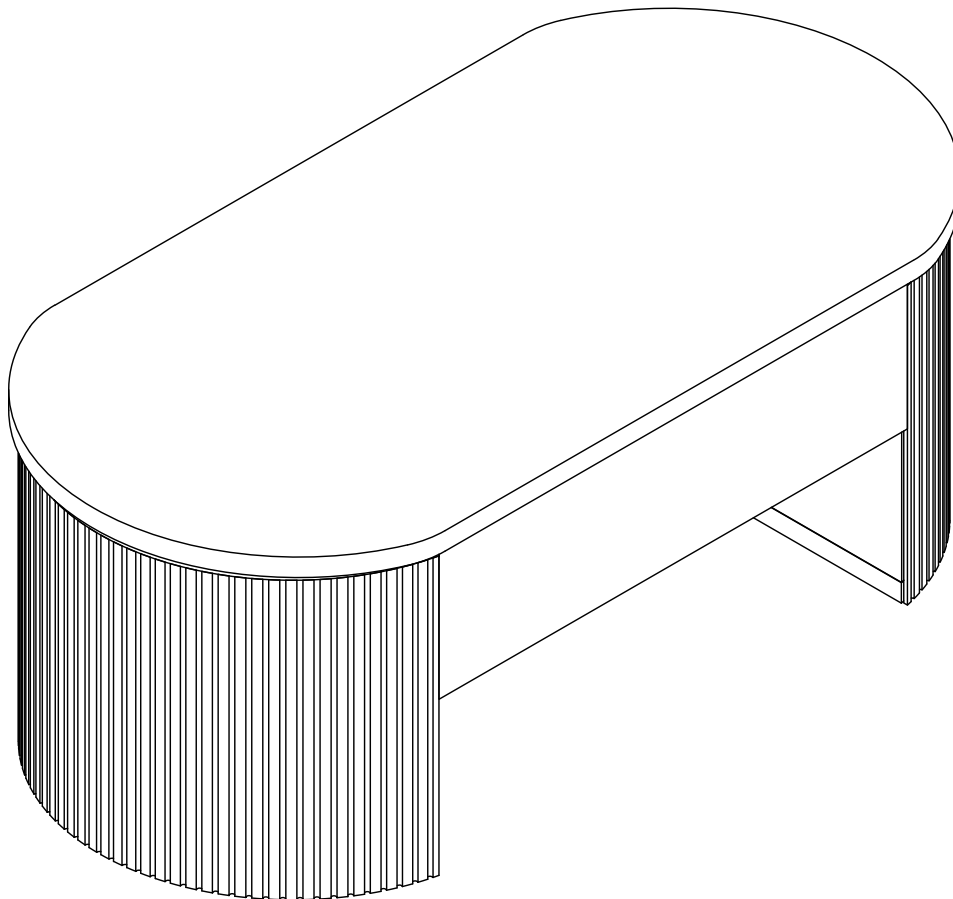

Bouclair

INSTRUCTIONS D'ASSEMBLAGE

ASSEMBLY INSTRUCTIONS

Style
9408822

Il s'agit du numéro principal pour toute question.
This is the main number for all inquiries.

1-800-268-2524

serviceclientele@bouclair.com

customerservice@bouclair.com

A DOIT ÊTRE ASSEMBLÉ PAR UN ADULTE
ADULT ASSEMBLY REQUIRED

v1.24-09.25